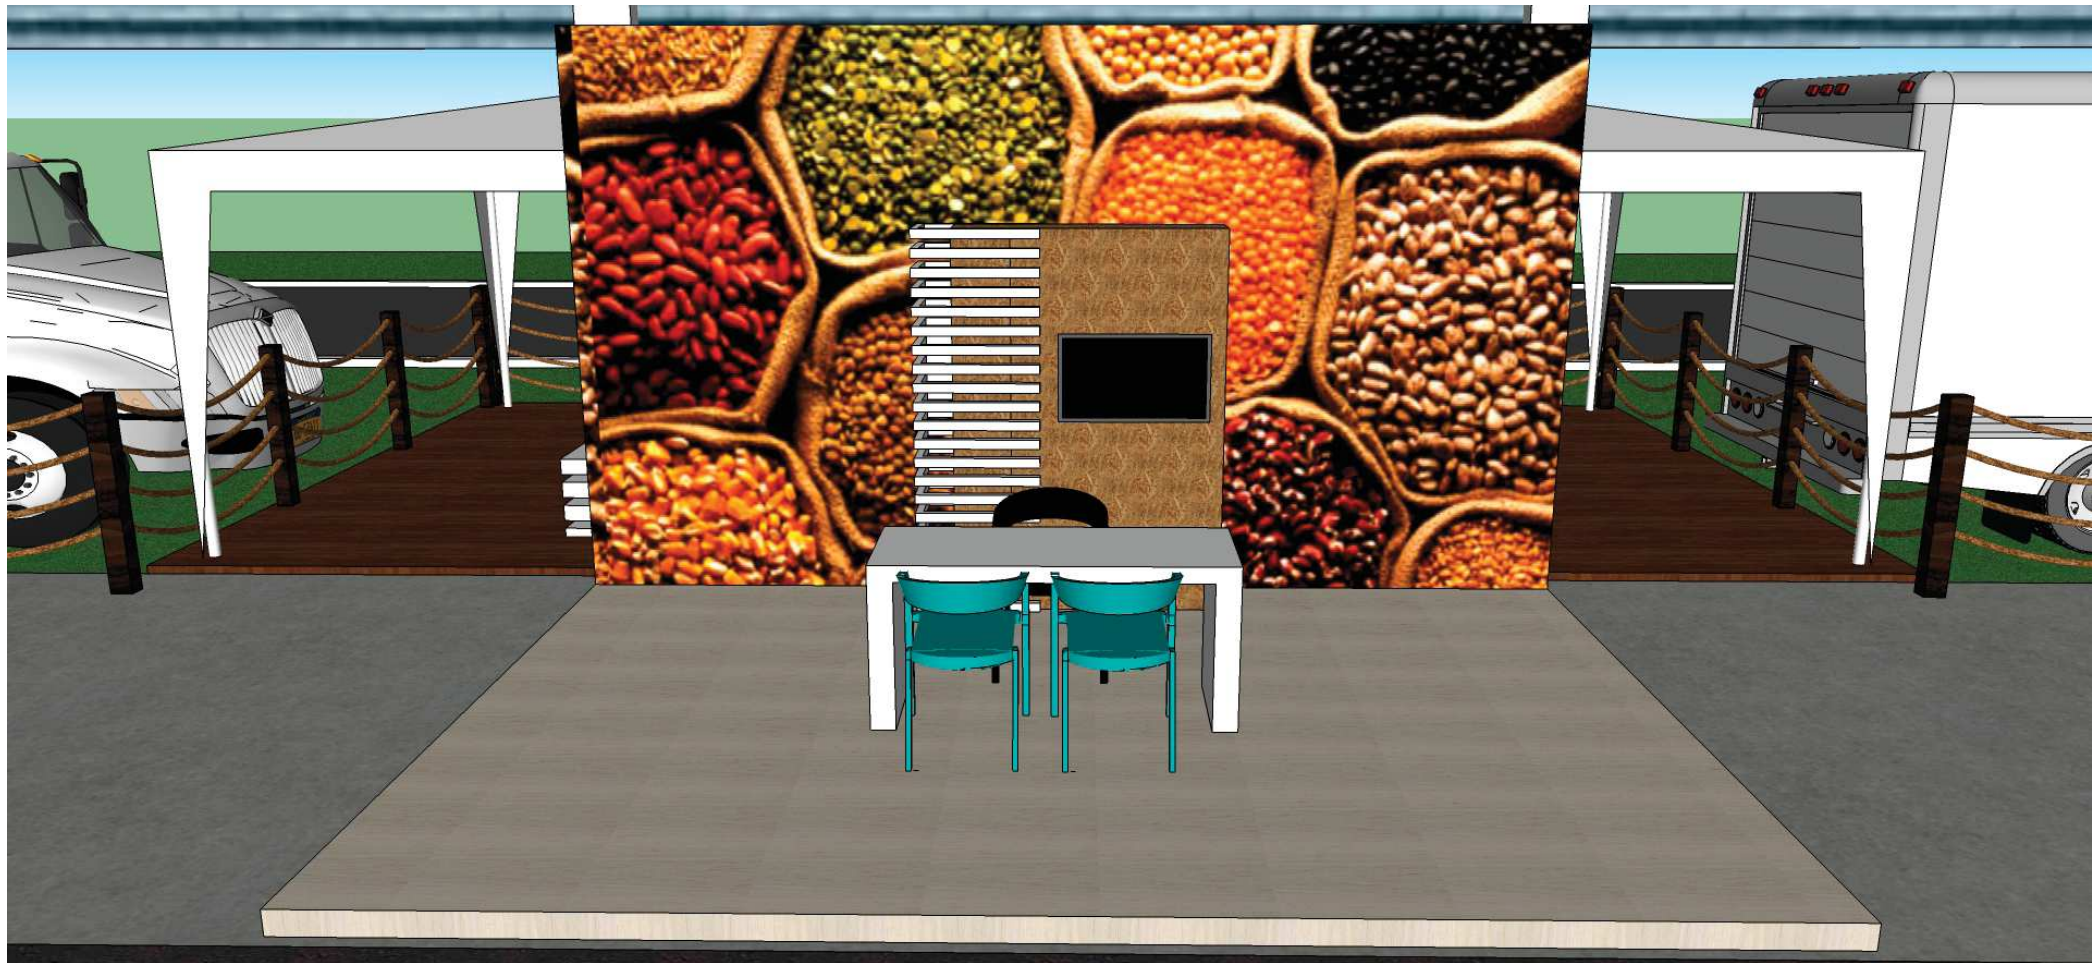

Bezerra +
Colauto
arquitetos

para o seu projeto.

SEBRAE

Bezerra +
Colauto
arquitetos

+ para o seu projeto.

SEBRAE

CLIENTE: SEBRAE/TO

LOCALIZAÇÃO: CENTRO AGROTECNOLÓGICO DE PALMAS/TO

INTERVENÇÃO: ESPAÇO S E ESPAÇO LEITE

ÁREA DE INTERVENÇÃO: APROXIMADAMENTE 2000,00m²

AUTORIA: BEZERRA & COLAUTO LTDA-ME

CNPJ: 18.185.478/0001-07

ARQ. THAMISE BEZERRA

ARQ. MÁRCIO COLAUTO

EQUIPE: ARQ. THAYS TAVARES